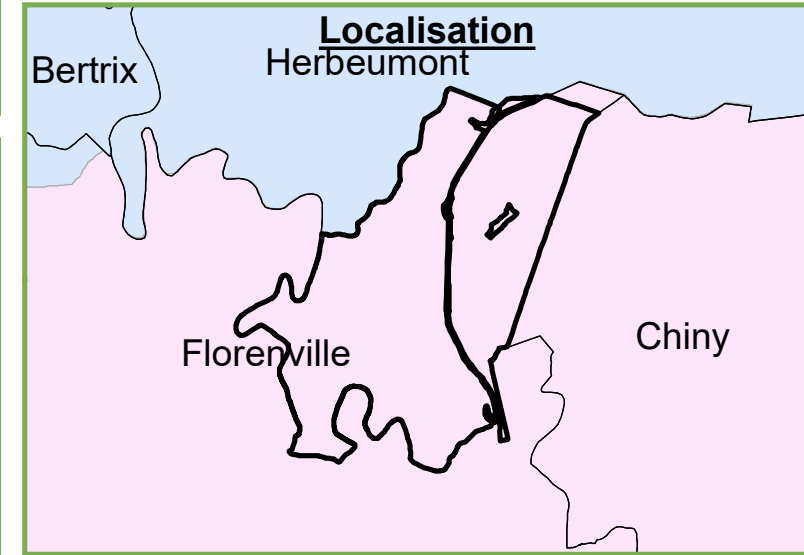

Carte 1.1 : Plan de localisation

Propriété du CPAS de Mons - Domaine des Epioux (P4375_4)

Service Public de Wallonie
SPW Agriculture, Ressources naturelles et Environnement
CANTONNEMENT DE FLORENVILLE

Adresse : rue de Neufchâteau, 1 6820 Florenville
Tél. : 0611/325.280
E-mail : cantonnement.nature.forets.florenville@spw.wallonie.be

Projection Lambert Belge 1972

Echelle 1/40 000

IMPRIME le 12/04/2022