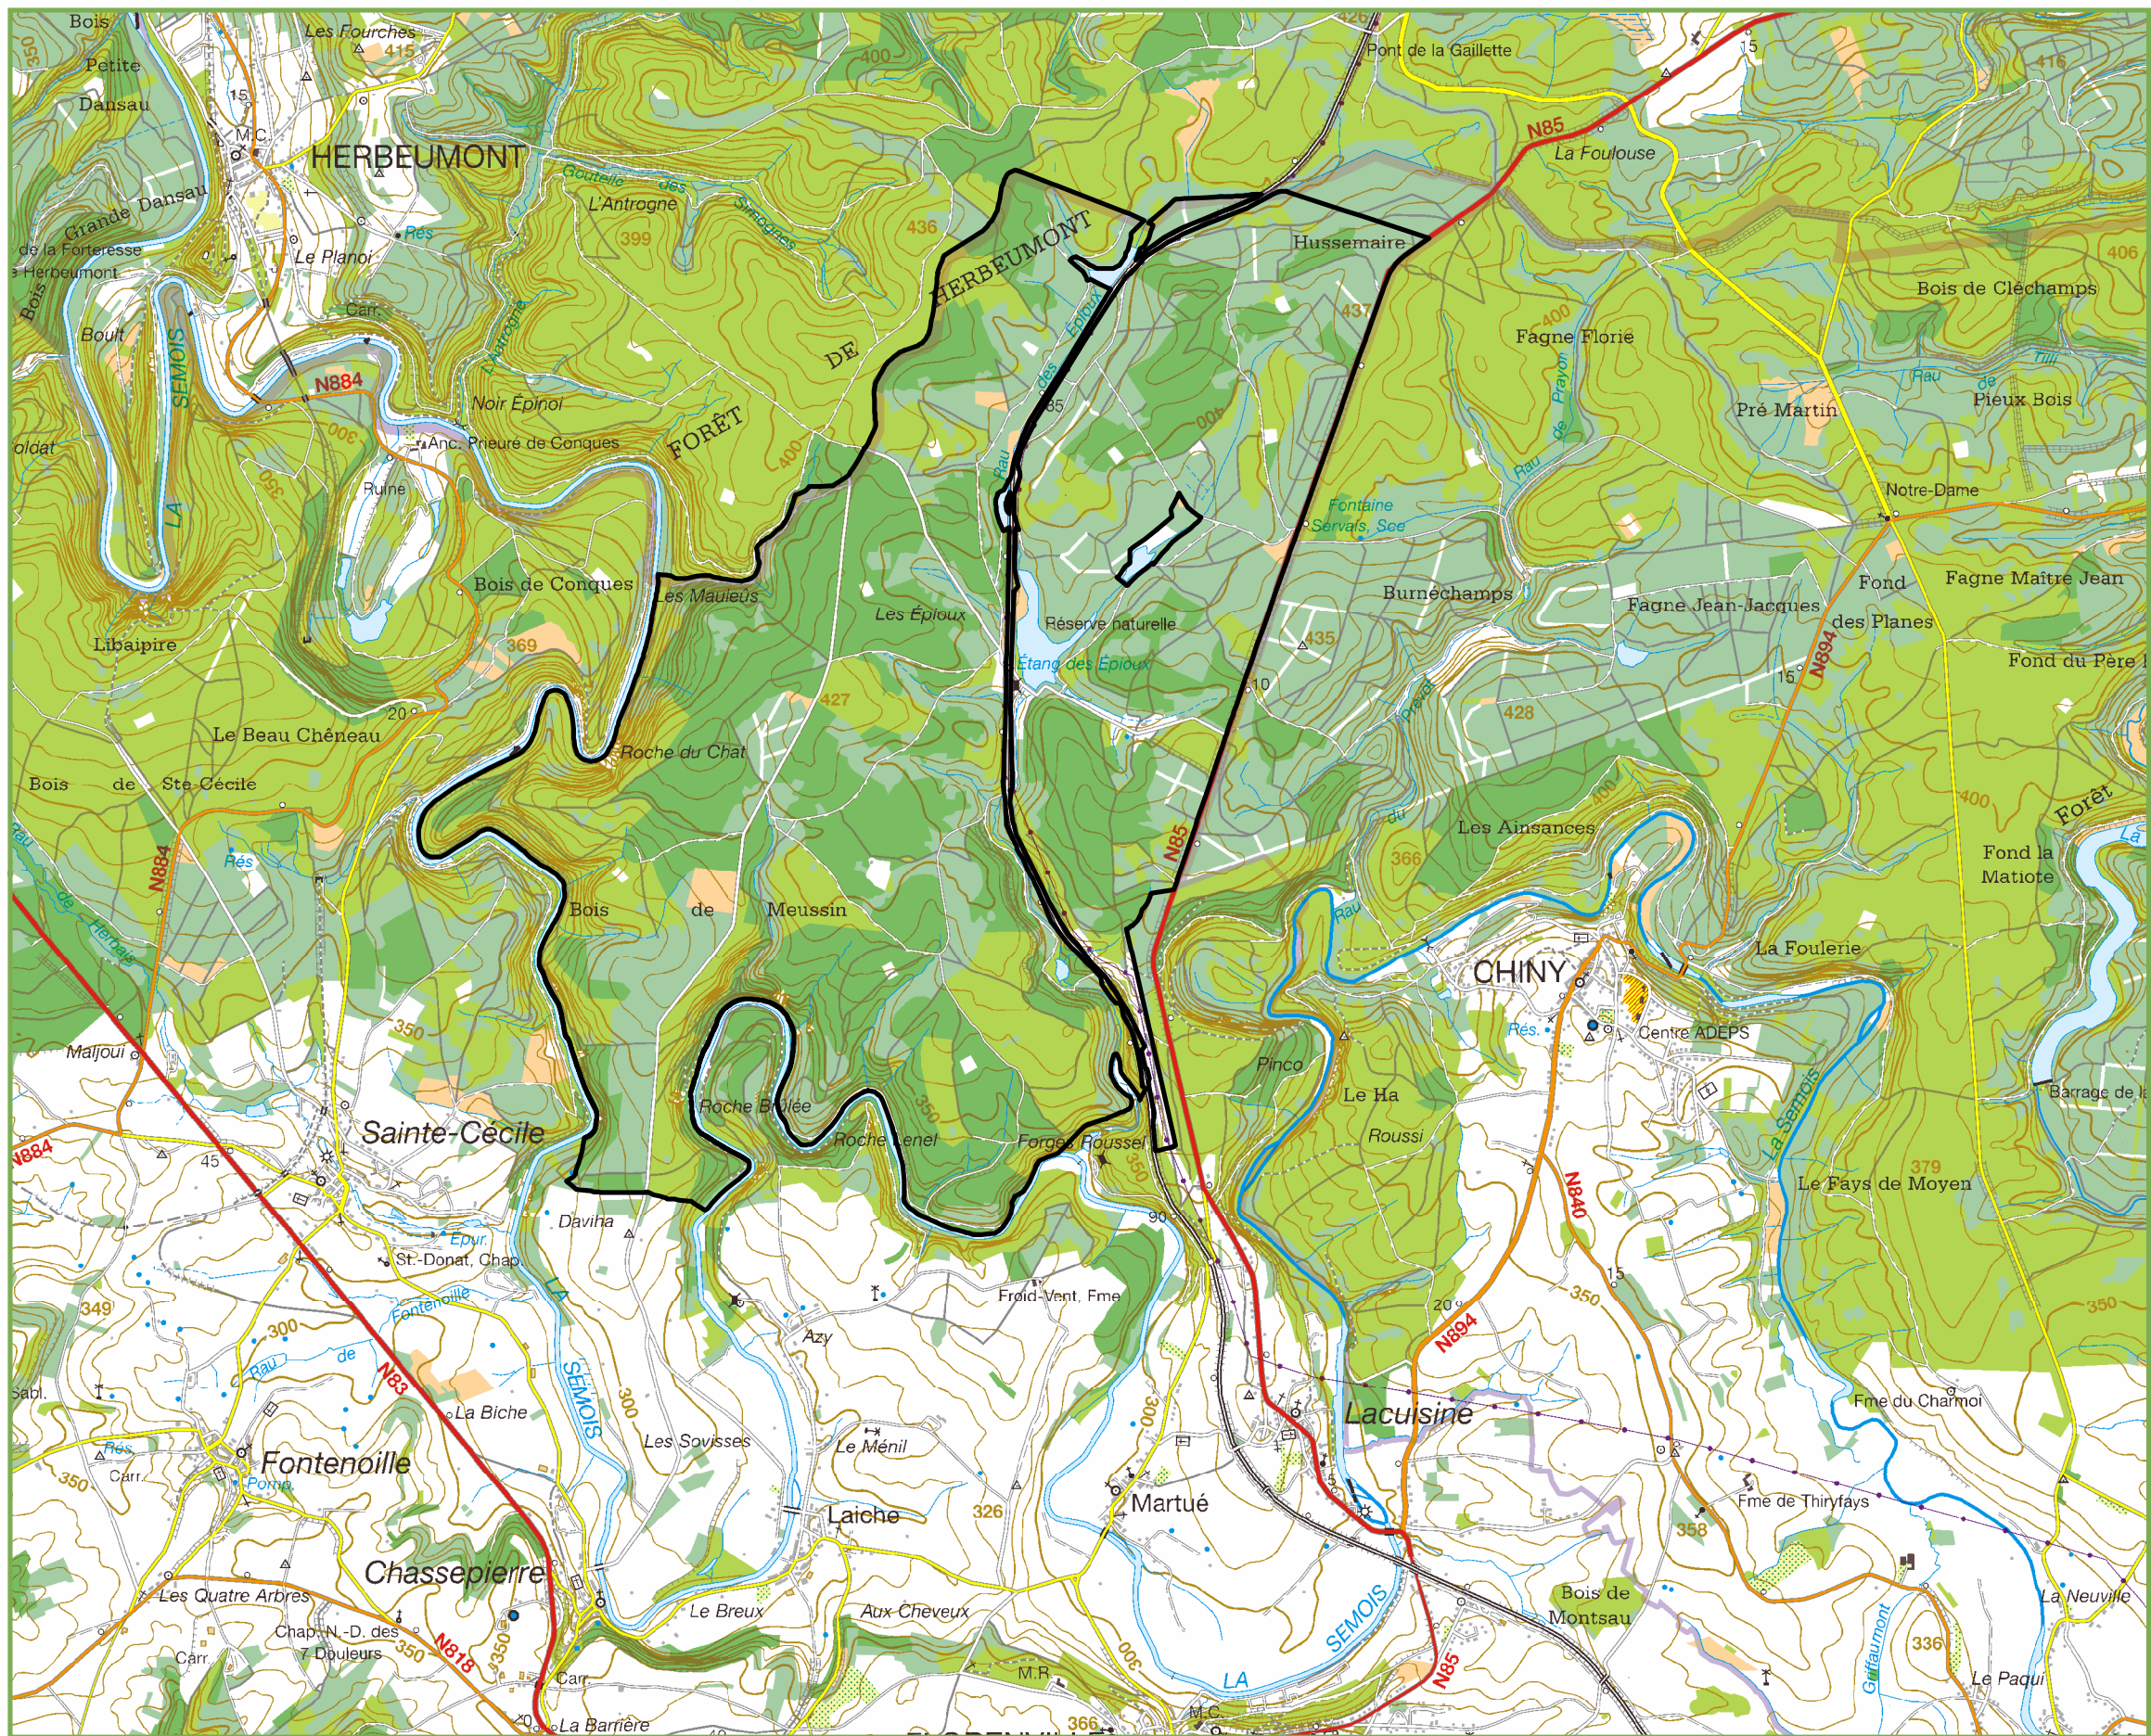

Carte 1.1 : Plan de localisation

Propriété du CPAS de Mons - Domaine des Epioux (P4375_4)

Service Public de Wallonie
SPW Agriculture, Ressources naturelles et Environnement
CANTONNEMENT DE FLORENVILLE

Adresse : rue de Neufchâteau, 1 6820 Florenville
Tél. : 0611/325.280
E-mail : cantonnement.nature.forets.florenville@spw.wallonie.be

Projection Lambert Belge 1972

Echelle 1/40 000

IMPRIME le 12/04/2022